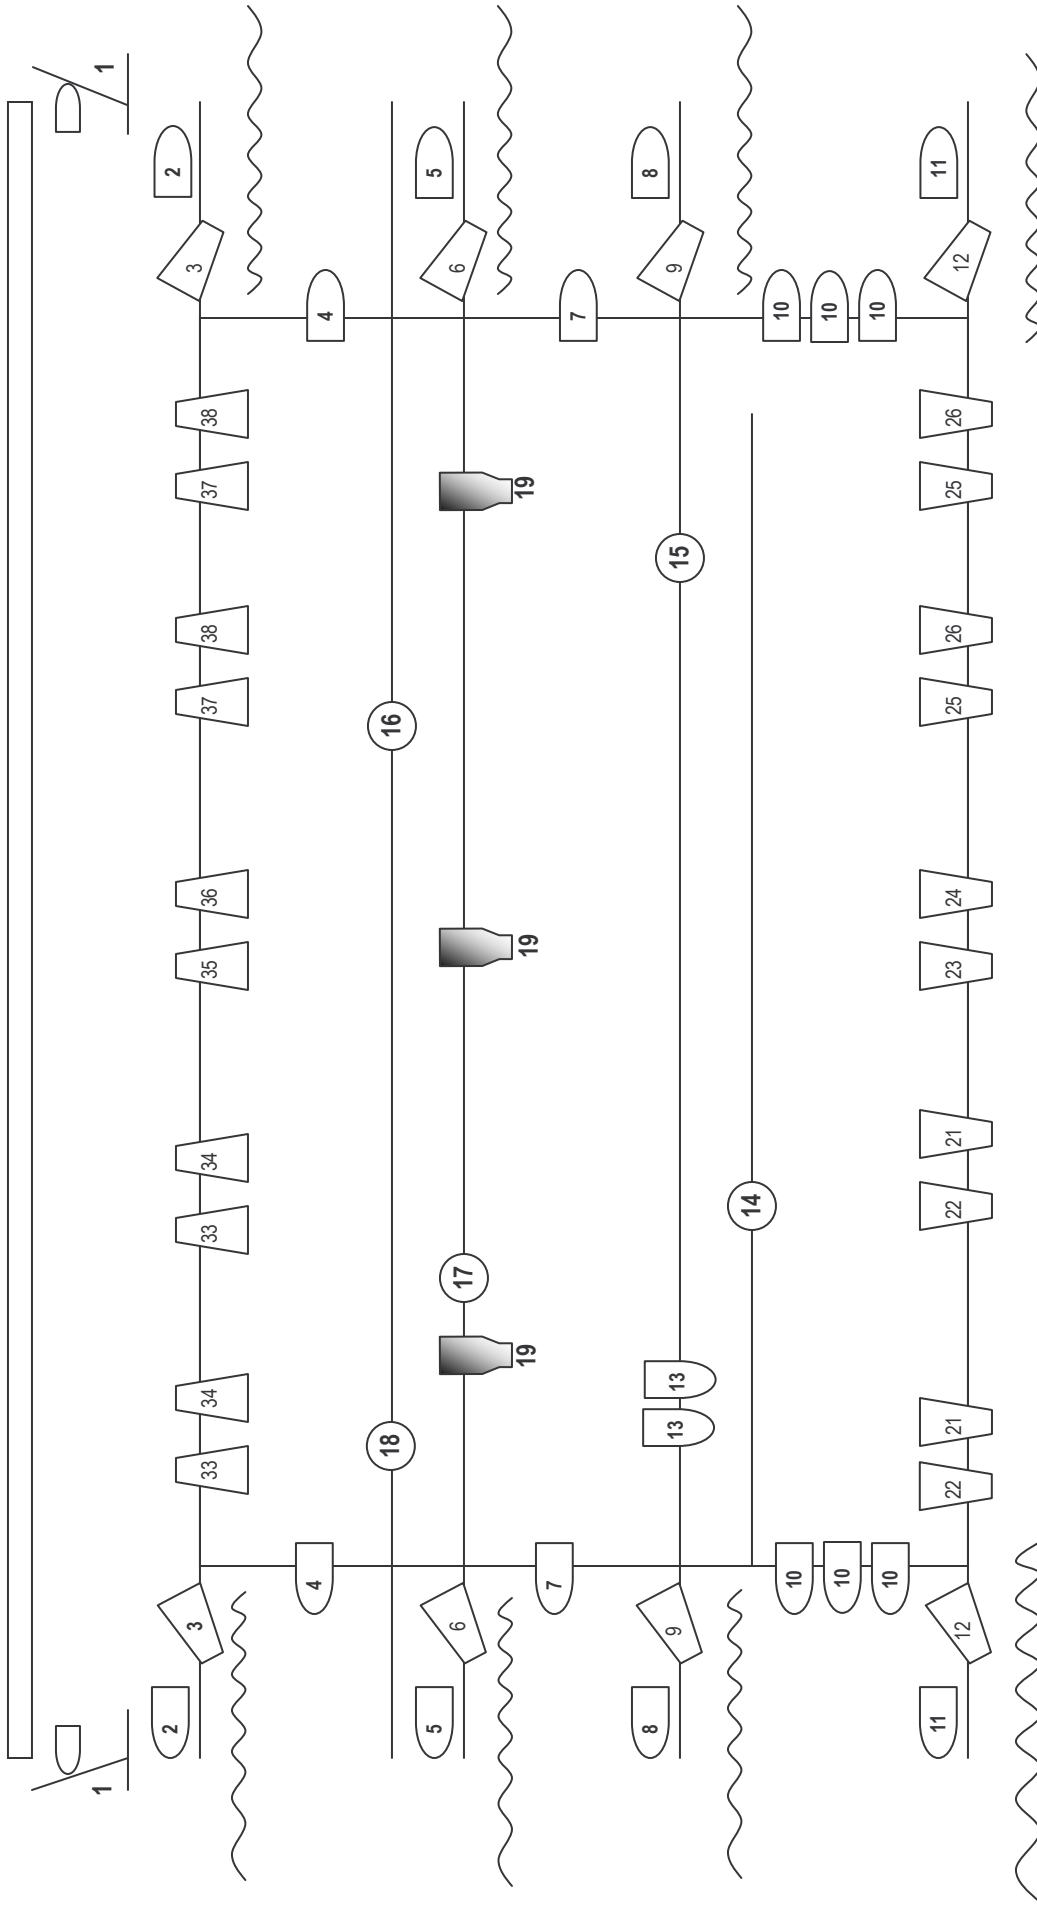

FIN

Legenda

-  Candeiro 200W
-  PC 1000W/1200W
-  PAR 64 1000W
-  Decoup/Recort 1000W

Filtros: BLUE 201